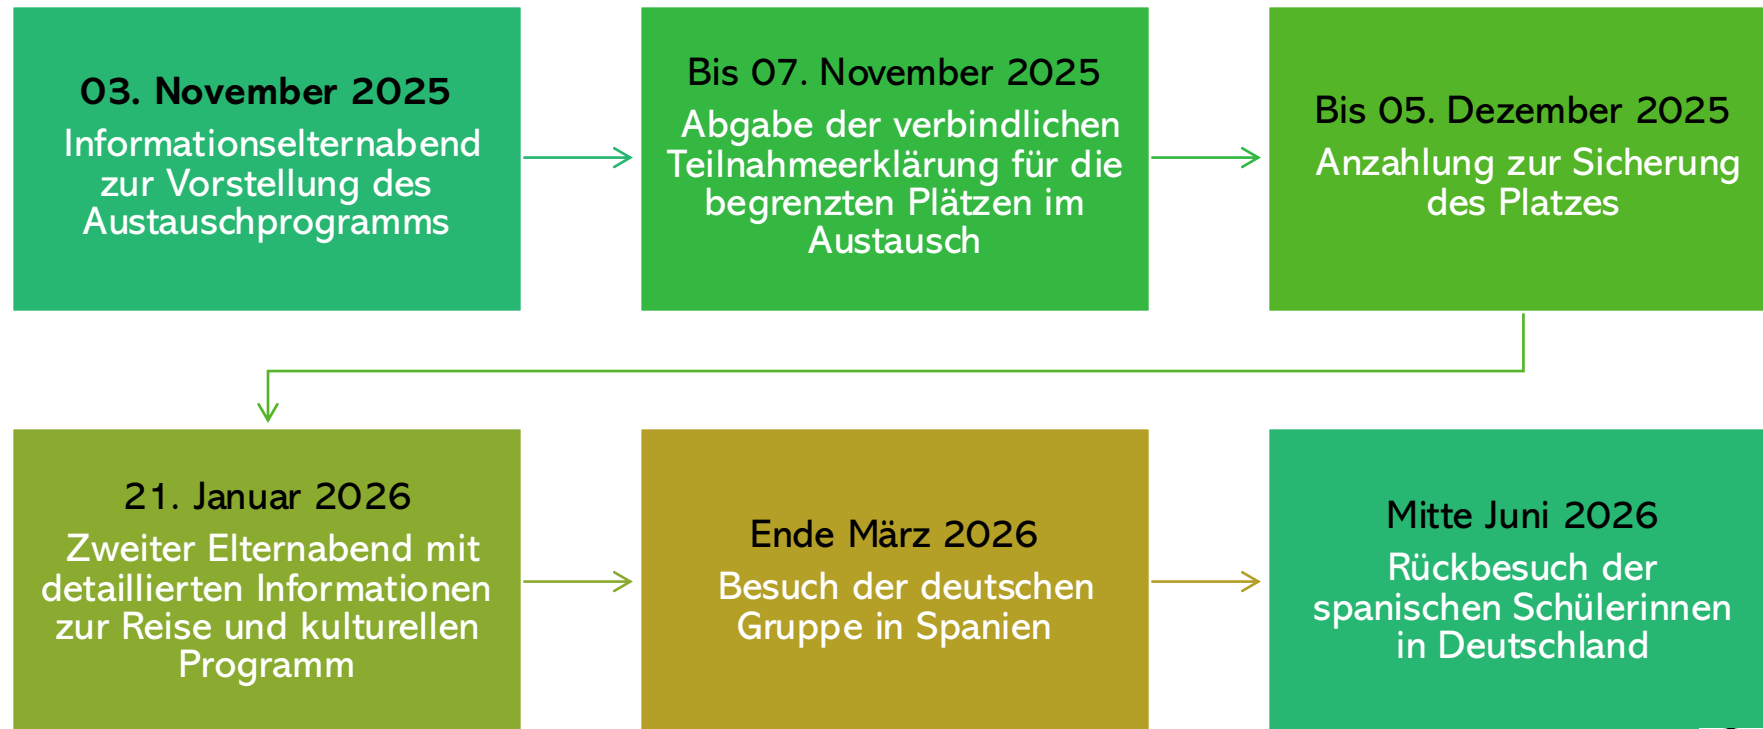

SPANIEN AUSTAUSCH

Schuljahr 2025/2026

BETTINASCHULE
die Schule mit Gesicht

Tamarite de Litera

Provincia de Huesca

Comunidad Autónoma de Aragón

Ca. 3500 Einwohner

BETTINASCHULE
die Schule mit Gesicht

INFORMATIONEN

**Dauer des
Aufenthaltes: eine
Woche**

**Kosten: ca. 450 – 500€
(Beförderungsmittel,
Aktivitäten und
Exkursionen)**

ZEITRAHMEN DES AUSTAUSCHS

FRAGEN?

BETTINASCHULE
die Schule mit Gesicht

GRACIAS POR SU
ATENCIÓN

BETTINASCHULE
die Schule mit Gesicht